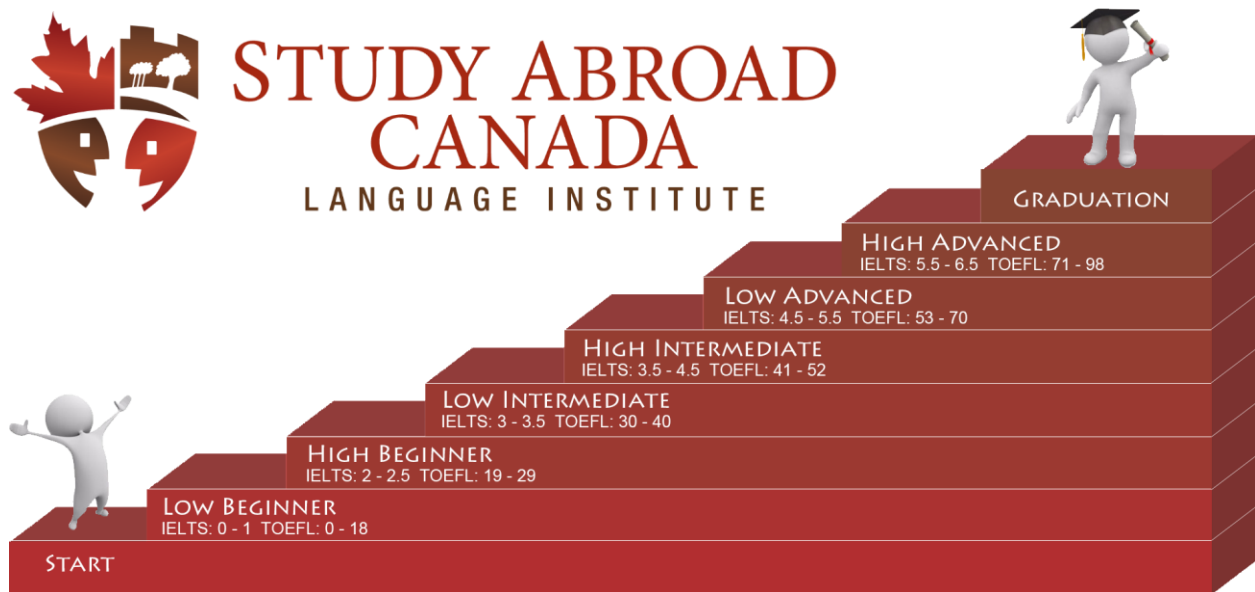

STUDY ABROAD CANADA

LANGUAGE INSTITUTE

8:00 am – 8:30 am	Breakfast
8:30 am – 9:00 am	Travel to SACLI
9:00 am – 10:20 am	ESL classes
10:20 am – 10:40 am	Break
10:40 am – 12:00 pm	ESL classes
12:00 pm – 1:00 pm	Lunch & Relax
1:00 pm – 2:20 pm	ESL classes
2:20 pm – 2:40 pm	Break
2:40 pm – 3:30 pm	ESL classes
3:30 pm – 4:30 pm	Free time
4:30 pm – 5:00 pm	Pick up by homestay
6:00 pm –	Supper and evening with homestay family